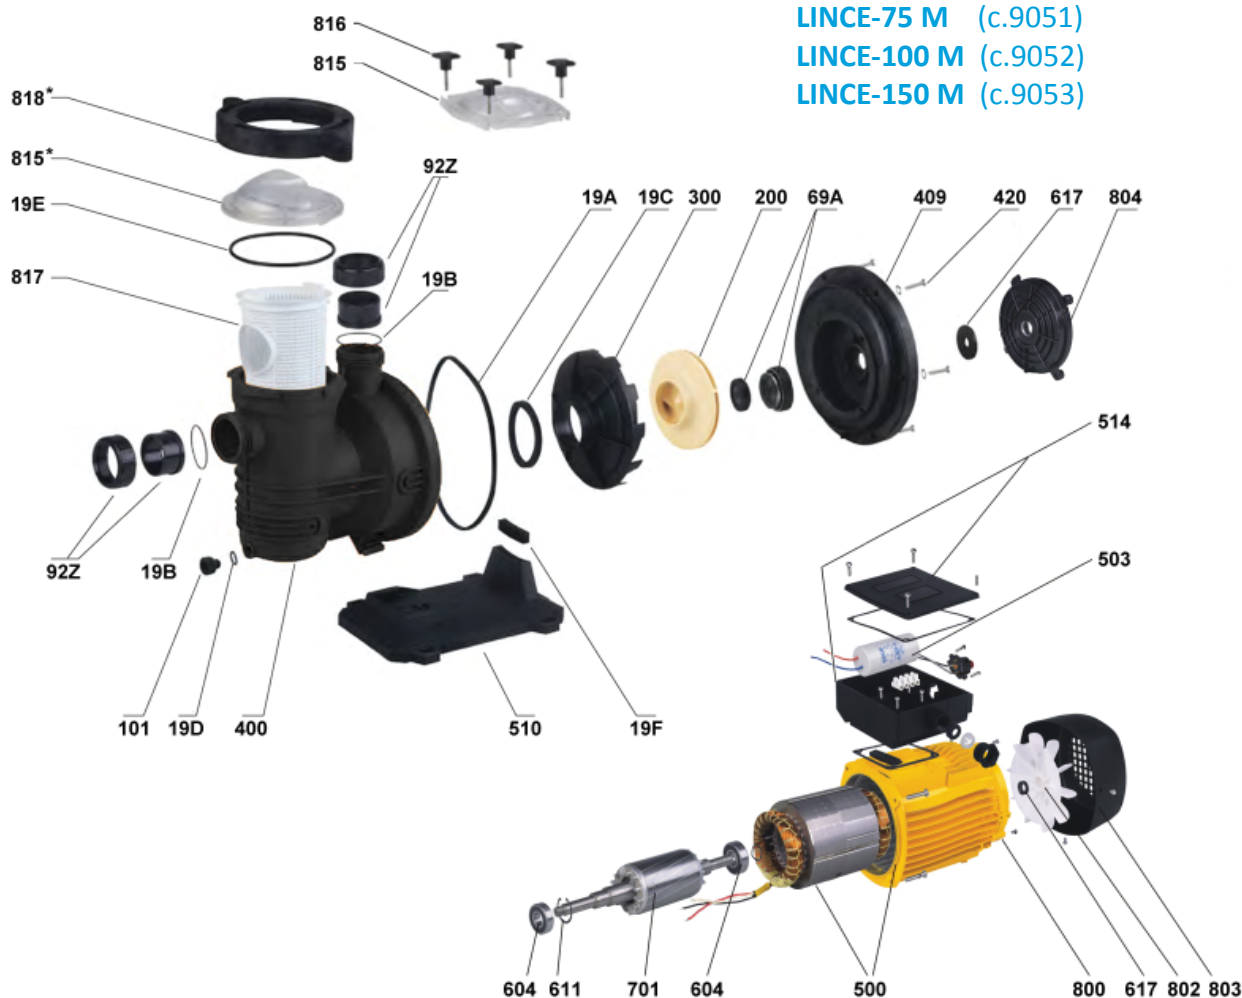

LINCE-50 M (c.9050)  
 LINCE-75 M (c.9051)  
 LINCE-100 M (c.9052)  
 LINCE-150 M (c.9053)

Código	Recambio	Código	Recambio
101	Tapón desagüe (plástico)	514	Caja conexiones completa
19A	Junta cuerpo bomba	604	Rodamiento
19B	Junta racord	611	Seeger
19C	Junta difusor	617	Anillo goma
19D	Junta tapón	69A	Cierre mecánico
19E	Junta tapa prefiltro	701	Rotor con eje
19F	Silentblock	800	Tapa motor trasera
200	Turbina	802	Ventilador
300	Difusor	803	Tapa ventilador
400	Cuerpo bomba	804	Tapa motor delantera
409	Tapa alojamiento retén	815	Tapa prefiltro
410	Cuerpo unión	816	Palomilla tapa prefiltro
420	Tornillo cuerpo bomba	817	Cesto prefiltro
500	Carcasa con bobinado	818	Tuerca tapa prefiltro
503	Condensador	92Z	Kit racord
510	Pie soporte	19Z	Kit junta racord LINCE-PANTHER/SILEN

\* Componentes existentes a partir de la serie "1611"