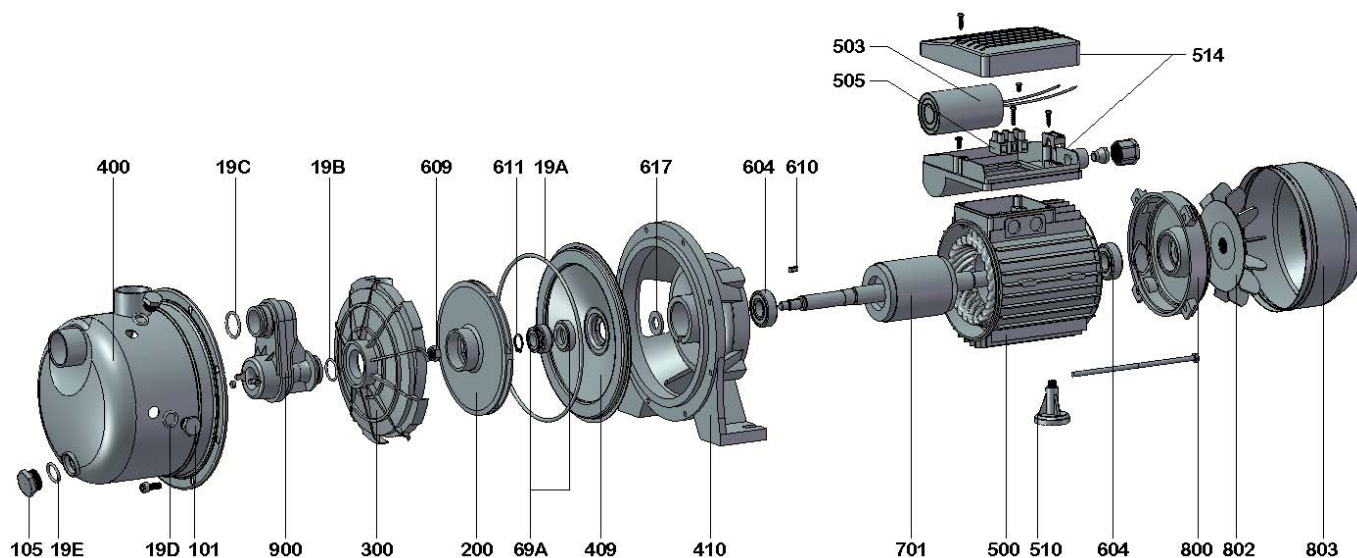

Serie JETINOX

JETINOX-100 M (c.9015)

Código	Recambio	Código	Recambio
101	Tapón cebador / desagüe (plástico)	510	Pie soporte
105	Tapón desagüe (latón)	514	Caja conexiones completa
19A	Junta cuerpo bomba	604	Rodamiento
19B	Junta difusor (venturi)	609	Tuerca sujeción turbina
19C	Junta venturi	610	Chaveta
19D	Junta tapón plástico	611	Seeger
19E	Junta tapón latón	617	Anillo goma
200	Turbina	610	Chaveta
300	Difusor	69A	Cierre mecánico
400	Cuerpo bomba	701	Rotor con eje
409	Disco alojamiento retén	800	Tapa motor trasera
410	Cuerpo unión	802	Ventilador
500	Carcasa con bobinado	803	Tapa ventilador
503	Condensador	900	Venturi
505	Regleta		