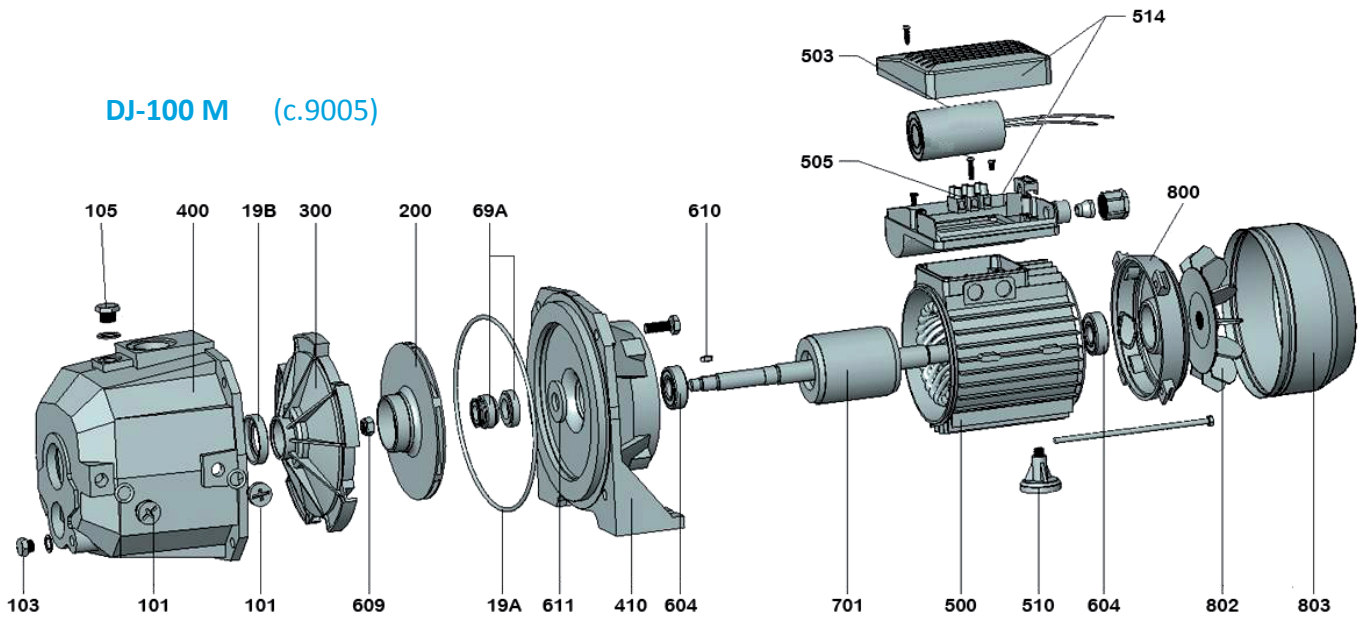

DJ-100 M (c.9005)

DJ-150 M (c.9006)

Código	Recambio	Código	Recambio	Código	Recambio
101	Tapón plástico	410	Cuerpo de unión	610	Chaveta
103	Tapón desagüe latón M15	500	Carcasa con bobinado	611	Anillo goma
105	Tapón cebador latón M17	503	Condensador	61B	Distanciador
19A	Junta cuerpo bomba	505	Regleta	69A	Cierre mecánico
19B	Junta difusor	510	Pie soporte	701	Rotor con eje
200	Turbina	514	Caja conexiones completa	800	Tapa motor trasera
300	Difusor	604	Rodamiento	802	Ventilador
400	Cuerpo bomba	609	Tuerca sujeción turbina	803	Tapa ventilador