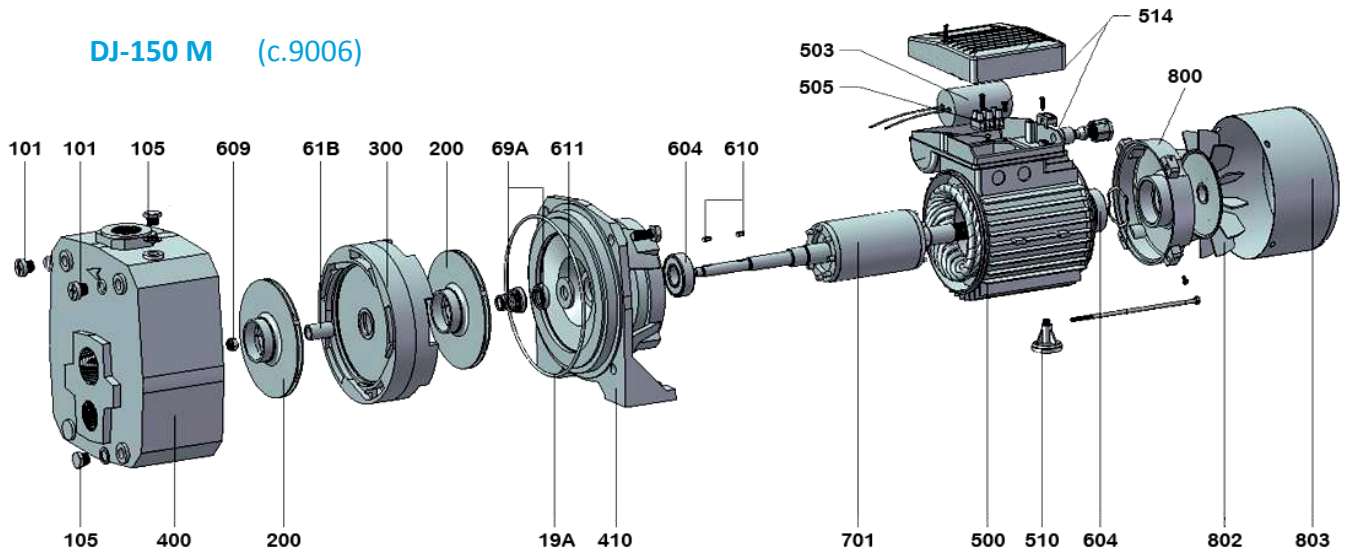

DJ-100 M (c.9005)

DJ-150 M (c.9006)

Código	Recambio	Código	Recambio	Código	Recambio
101	Tapón plástico	410	Cuerpo de unión	610	Chaveta
103	Tapón desagüe latón M15	500	Carcasa con bobinado	611	Anillo goma
105	Tapón cebador latón M17	503	Condensador	61B	Distanciador
19A	Junta cuerpo bomba	505	Regleta	69A	Cierre mecánico
19B	Junta difusor	510	Pie soporte	701	Rotor con eje
200	Turbina	514	Caja conexiones completa	800	Tapa motor trasera
300	Difusor	604	Rodamiento	802	Ventilador
400	Cuerpo bomba	609	Tuerca sujeción turbina	803	Tapa ventilador