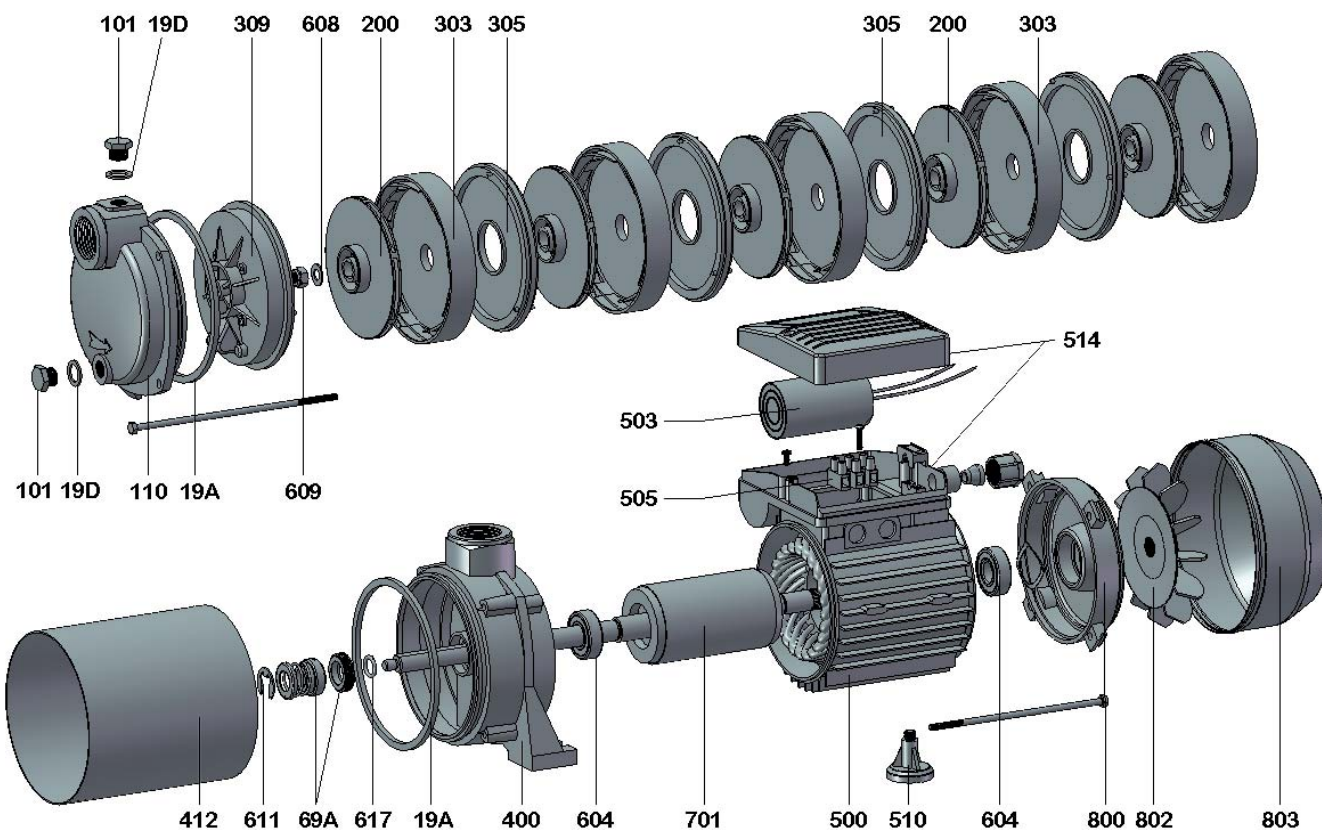

BM-80/3 (c.9019)

BM-100/4 (c.9020)

BM-130/5 (c.9021)

Código	Recambio	Código	Recambio
101	Tapón cebador / desagüe	510	Pie soporte
110	Tapa aspiración	514	Caja conexiones completa
19A	Junta cuerpo bomba	604	Rodamiento
19D	Junta tapón	608	Arandela sujeción turbina
200	Turbina	609	Tuerca sujeción turbina
303	Difusor sin tapa	611	Seeger
305	Tapa difusor	617	Anillo goma
309	Difusor autoaspirante	69A	Cierre mecánico
400	Cuerpo impulsión	701	Rotor con eje
412	Camisa	800	Tapa motor trasera
500	Carcasa con bobinado	802	Ventilador
503	Condensador	803	Tapa ventilador
505	Regleta		