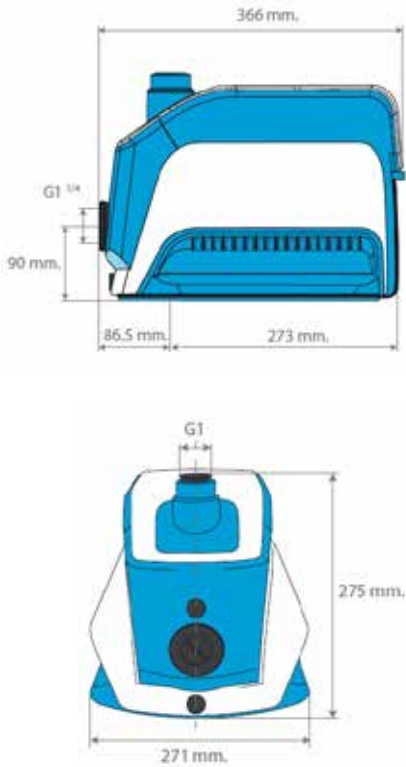

### Dimensiones / Dimensions (mm)

APP WiFi (control remoto por smartphone).  
 WiFi APP (smartphone remote control).  
 APP WiFi (télécommande par smartphone).

Ahorro energético (hasta un 60% respecto a equipos convencionales).  
 Energy savings (up to 60% compared to conventional equipments).  
 Économie d'énergie (jusqu'à 60% comparé avec les équipements conventionnels).