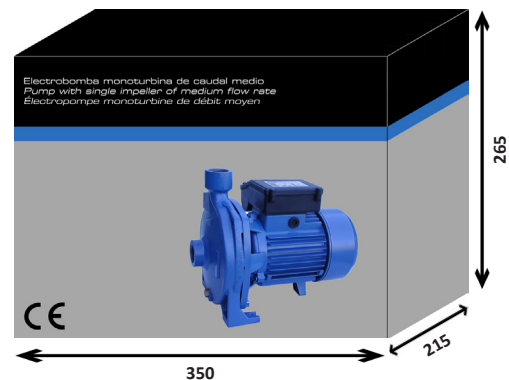

DIMENSIONES / DIMENSIONS (MM)

- Con este modelo se pueden montar nuestros grupos de presión GP-CM/AQUACONTROL-MC. (Pag.12)
- Our pressure groups can be mounted with this model GP-CM/AQUACONTROL-MC. (Pag.12)
- Avec ce modèle on peut monter des groupes de pression GP-CM/AQUACONTROL-MC. (Pag.12)