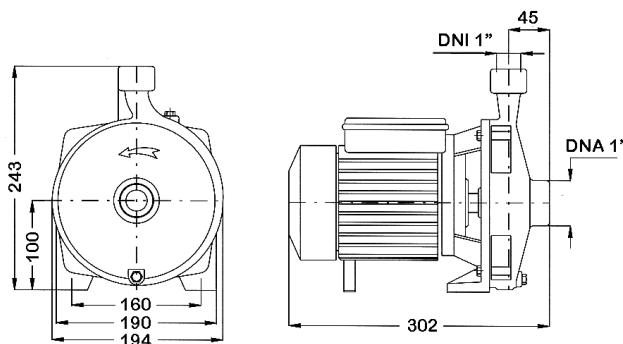

### TECHNICAL CHARACTERISTICS

**Motor:** 2900 rpm, closed motor with external ventilation.  
**Safety class:** IP-55.  
**Insulation:** F.  
**Pump body:** Cast iron.  
**Union body:** Aluminum alloy.  
**Impeller:** Noryl.  
**Shaft:** AISI 304 Stainless steel.  
**Mechanical seal:** Ceramic / Graphite.  
**Max. temperature:** 40°C.

### CARACTÉRISTIQUES TECHNIQUES

**Moteur:** 2900 rpm, fermé à ventilation extérieure.  
**Degré de protection:** IP-55.  
**Classe d'isolation:** F.  
**Corps de pompe:** Fonte.  
**Corps d'union:** Alliage d'aluminium.  
**Turbine:** Noryl.  
**Arbre:** Acier inoxydable AISI 304.  
**Garniture mécanique:** Céramique/Graphite.  
**Température maximale:** 40°C.

### DIMENSIONES / DIMENSIONS (MM)

- Con este modelo se pueden montar nuestros grupos de presión GP-CM/AQUACONTROL-MC. (Pag.12)
- Our pressure groups can be mounted with this model GP-CM/AQUACONTROL-MC. (Pag.12)
- Avec ce modèle on peut monter des groupes de pression GP-CM/AQUACONTROL-MC. (Pag.12)