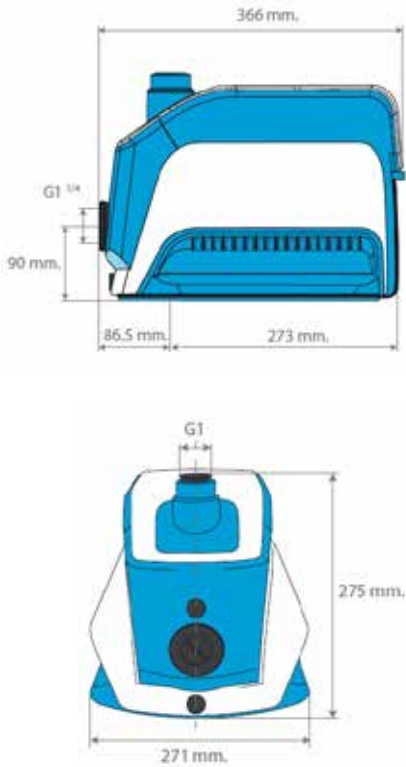

### Dimensiones / Dimensions (mm)

APP WiFi (control remoto por smartphone).  
*WiFi APP (smartphone remote control).*  
*APP WiFi (télécommande par smartphone).*

Ahorro energético (hasta un 60% respecto a equipos convencionales).  
*Energy savings (up to 60% compared to conventional equipments).*  
*Économie d'énergie (jusqu'à 60% comparé avec les équipements conventionnels).*