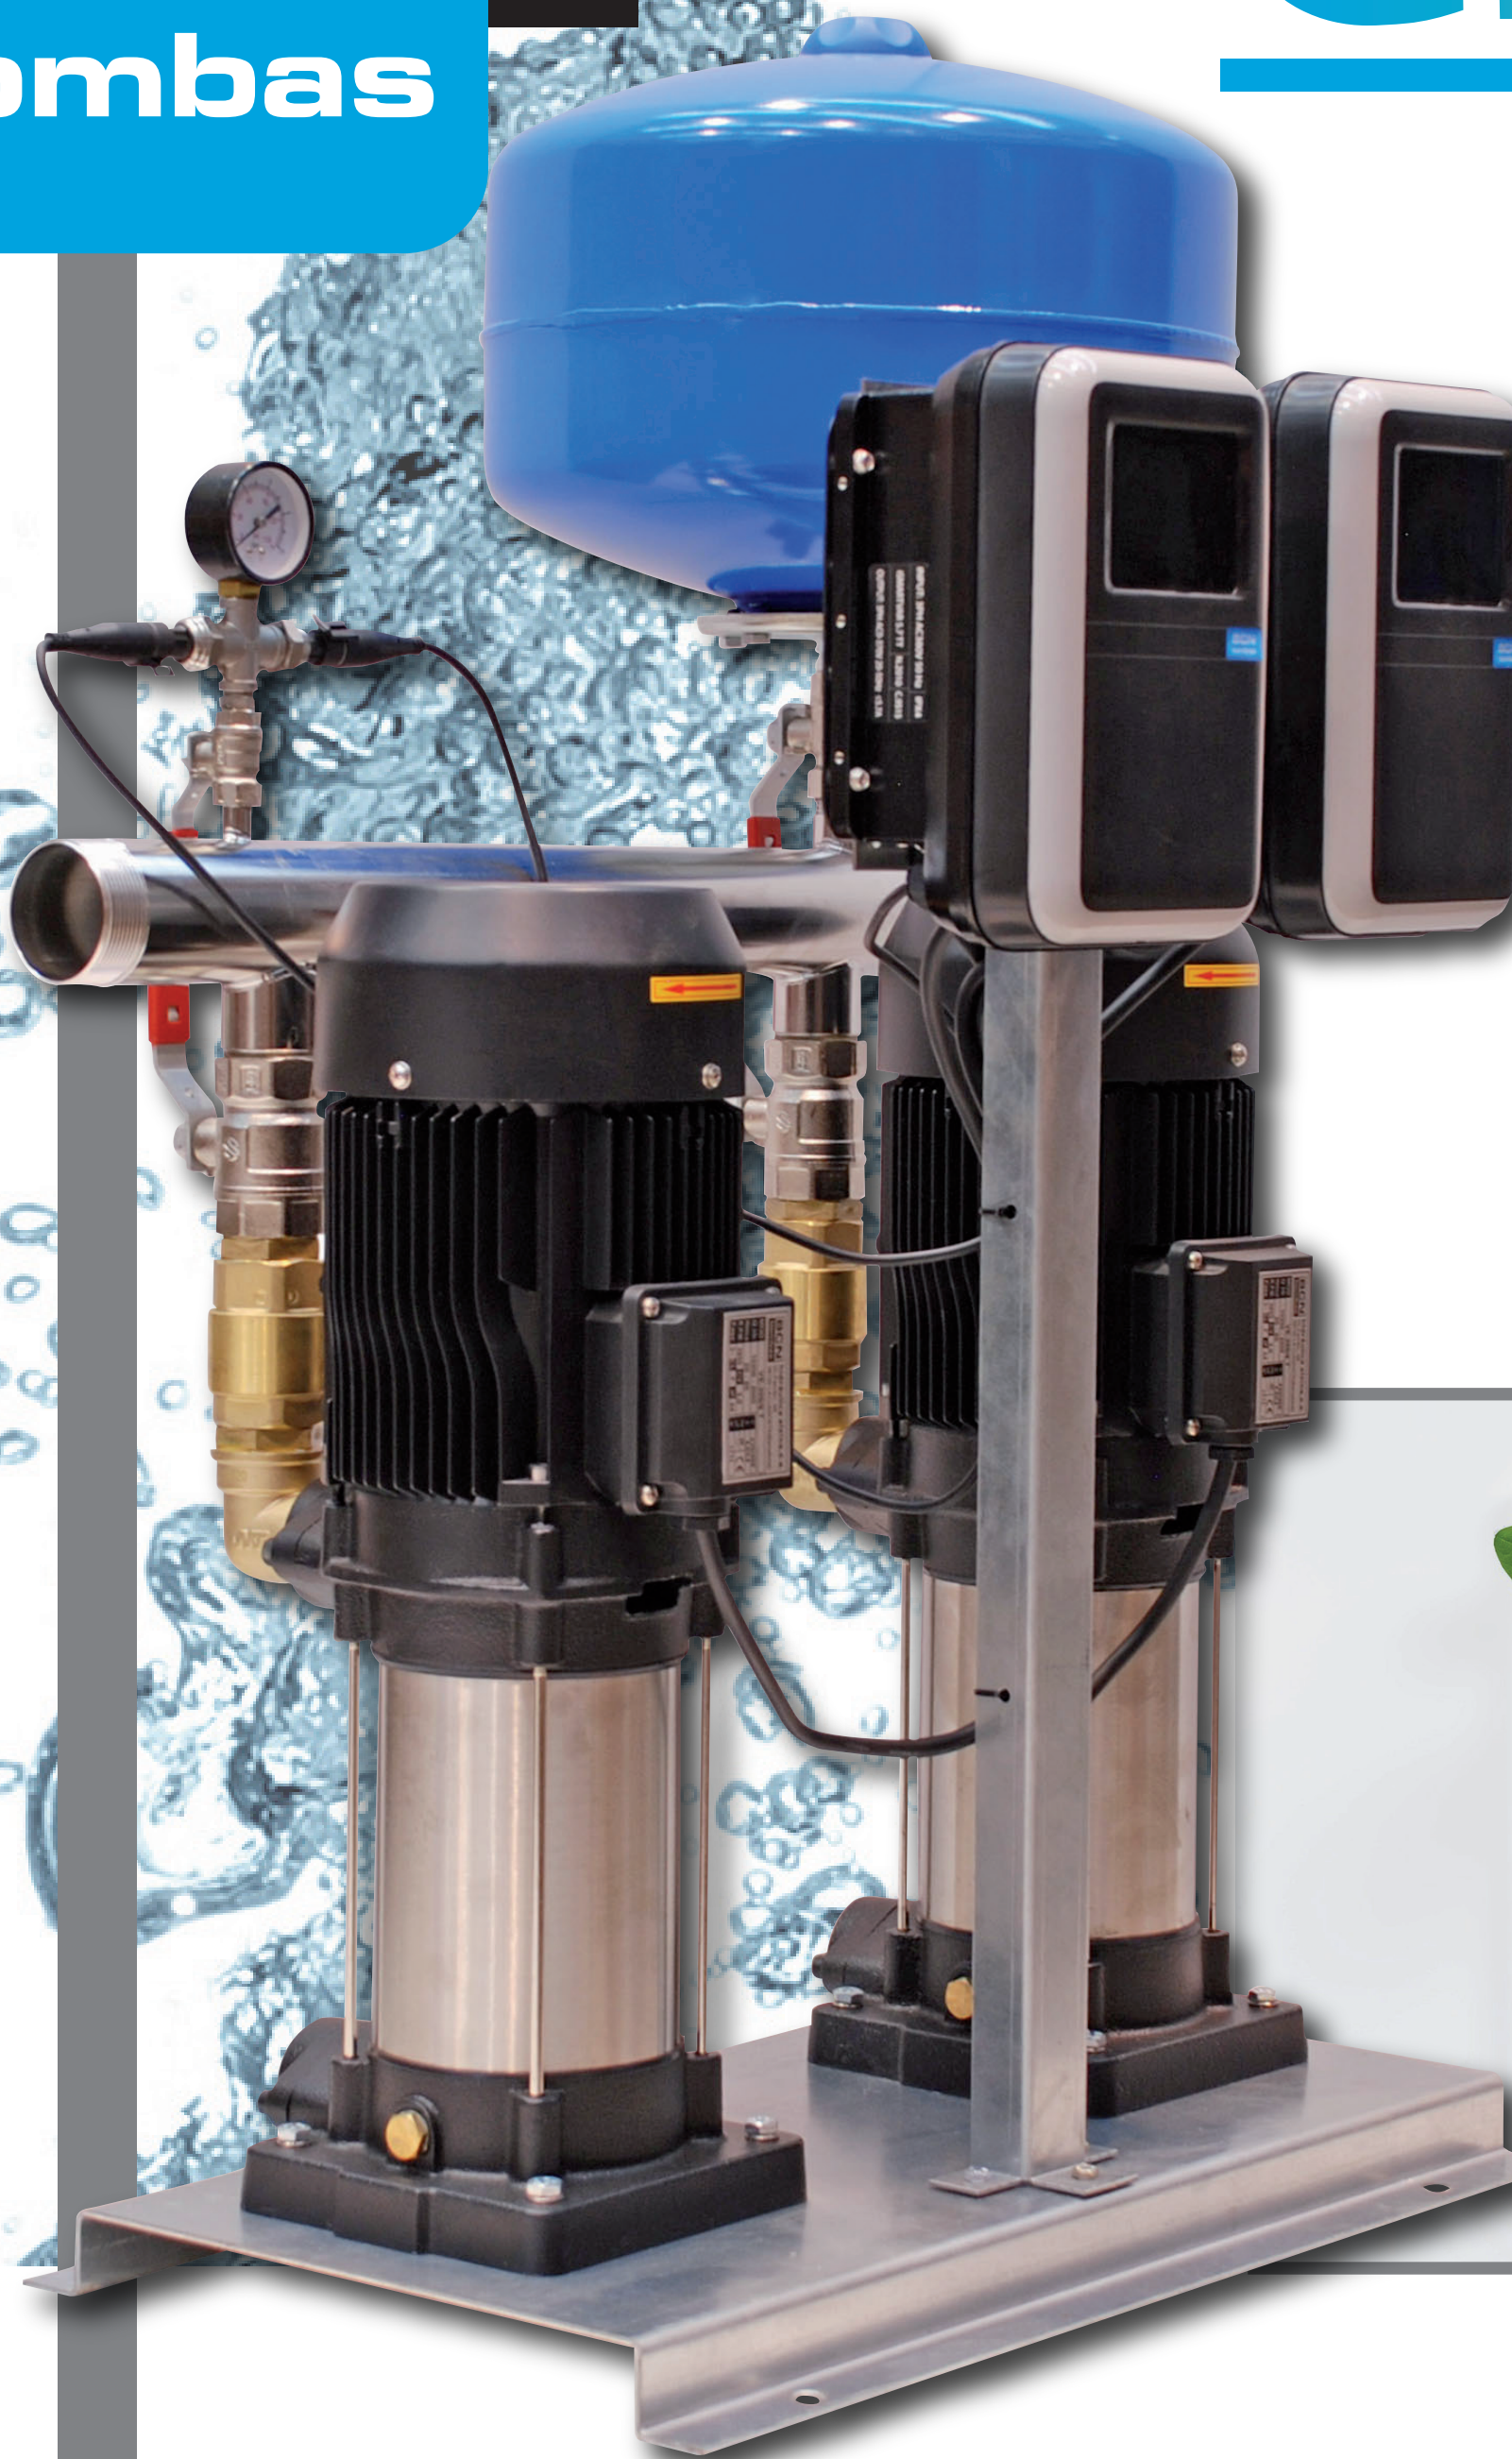

BCN
bombas

GUPO DE PRESIÓN DOBLE

GPDVar

App móvil

Wi Fi

A
B **AHORRO**
C **ENERGÍA.**
D
E
F
G