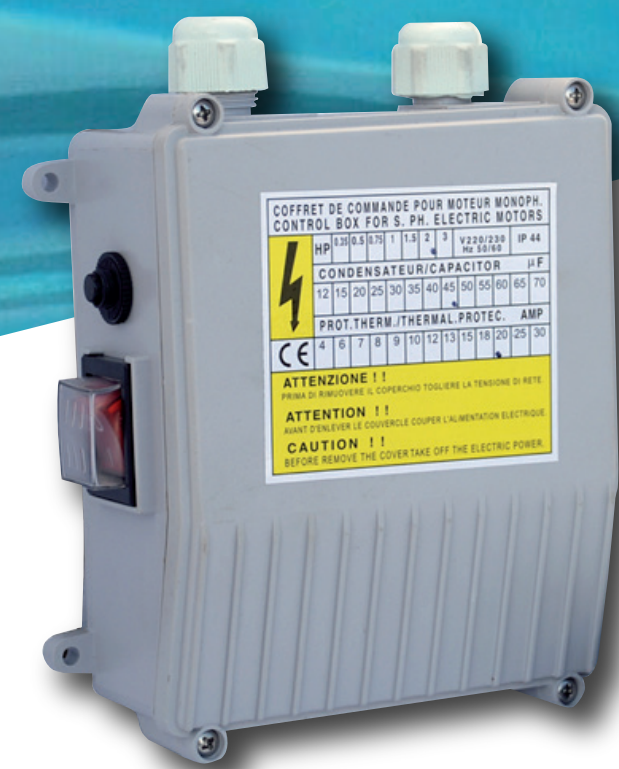

BCN

bombas

SILVER

ELECTROBOMBA SUMERGIBLE

- Compacta.
- Controlbox.
- Condensador
- Disyuntor.
- Interruptor de nivel.

CONTROLBOX