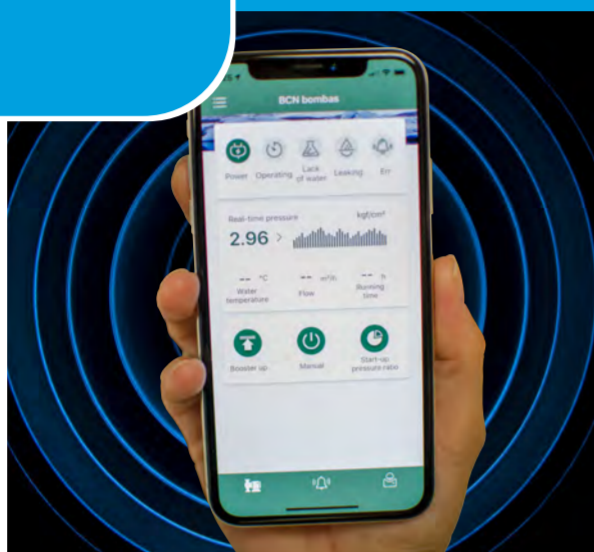

# AQUACOMPACT-300 ISP 1.0 WiFi

GRUPOS DE PRESIÓN COMPACTOS CON ACUMULACIÓN.

Control **WiFi**  
**App** móvil

**APTO  
PARA EL USO  
ALIMENTARIO  
Y DE CONSUMO  
HUMANO**

**DEPÓSITO  
300 L.**

**INTEGRADOS**