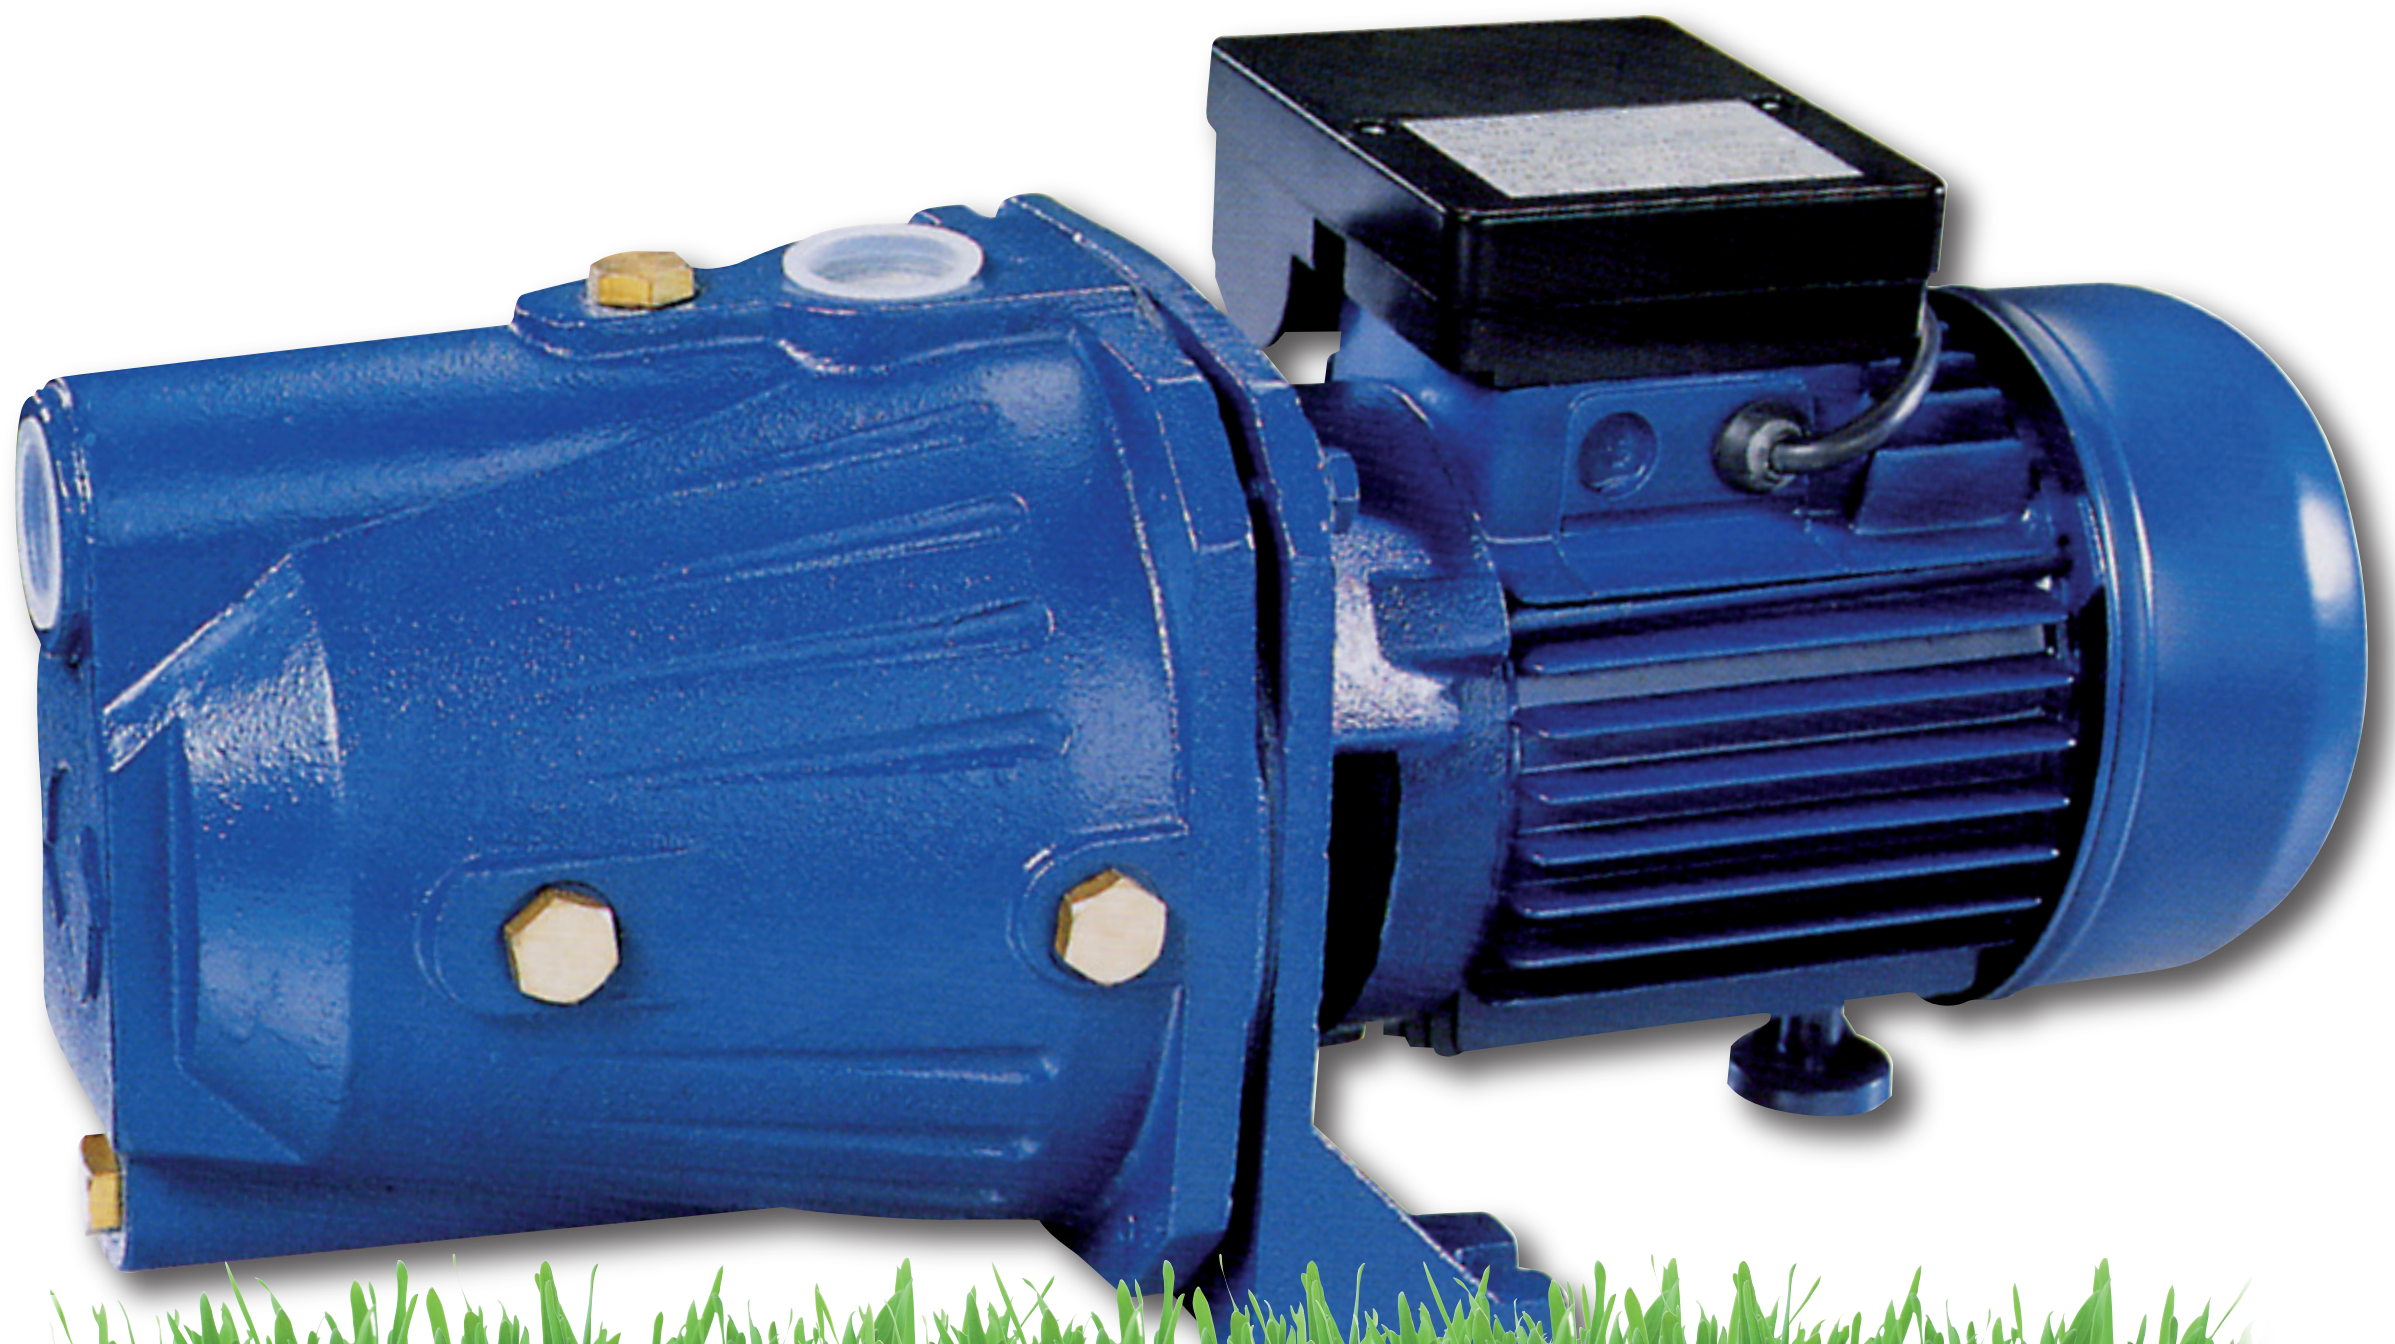

BCN
bombas

Serie **JET** Electrobomba autoaspirante

Ideal para pequeños riegos y grupos de presión.

**Protector
térmico**

**Eje acero
inoxidable
AISI 304**

**Autoaspirante
7 m.**