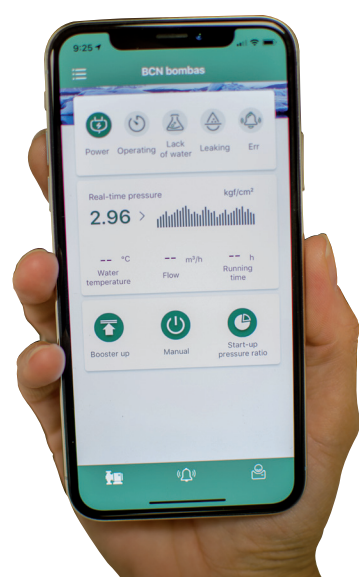

BCN
bombas

Controlador
de bomba
inteligente

iSmartVar

Control **WiFi** desde
App móvil

**AHORRO
ENERGÉTICO**

MONTAJE

Individual

Grupos de hasta 5 bombas en paralelo