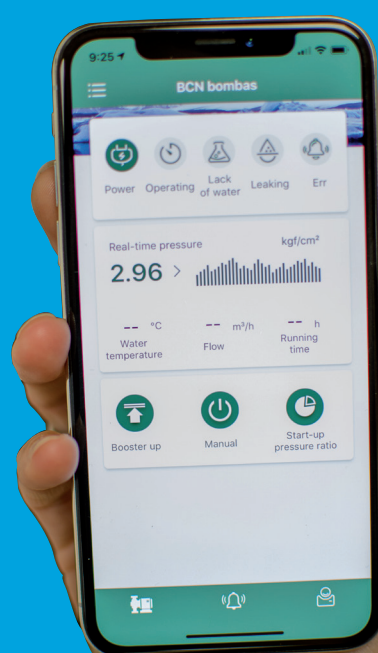

# AQUACOMPACT-300

ISP 1.0 WiFi

GRUPOS DE PRESIÓN COMPACTOS CON ACUMULACIÓN.

APLICACIONES DOMÉSTICAS

Control **WiFi**  
**App** móvil

DEPÓSITO  
**300 L.**

Variador de frecuencia  
y sensor de presión

**INTEGRADOS**