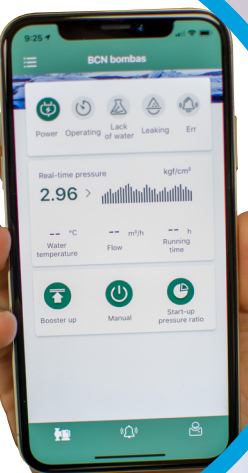

iSmartPump *by*

Intelligent Smart Pump

BCN
bombas

Tu grupo
de presión
al alcance
de la mano.

El **ELECTRODOMÉSTICO**
diseñado para garantizar la presión de sus grifos.