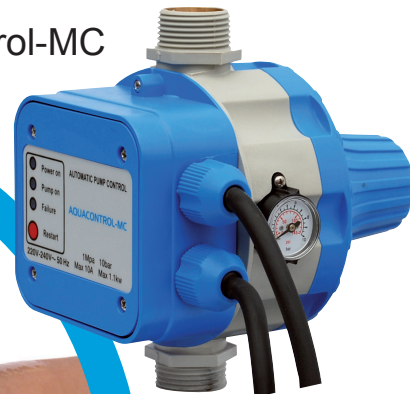

# AQUACONTROL

Regulador de presión

Reguladores de presión diseñados para el control automático de electrobombas.

Aquacontrol-MC

Aquacontrol  
PLUS-MC

Regulación de la presión de arranque entre 1,5 y 3 BAR