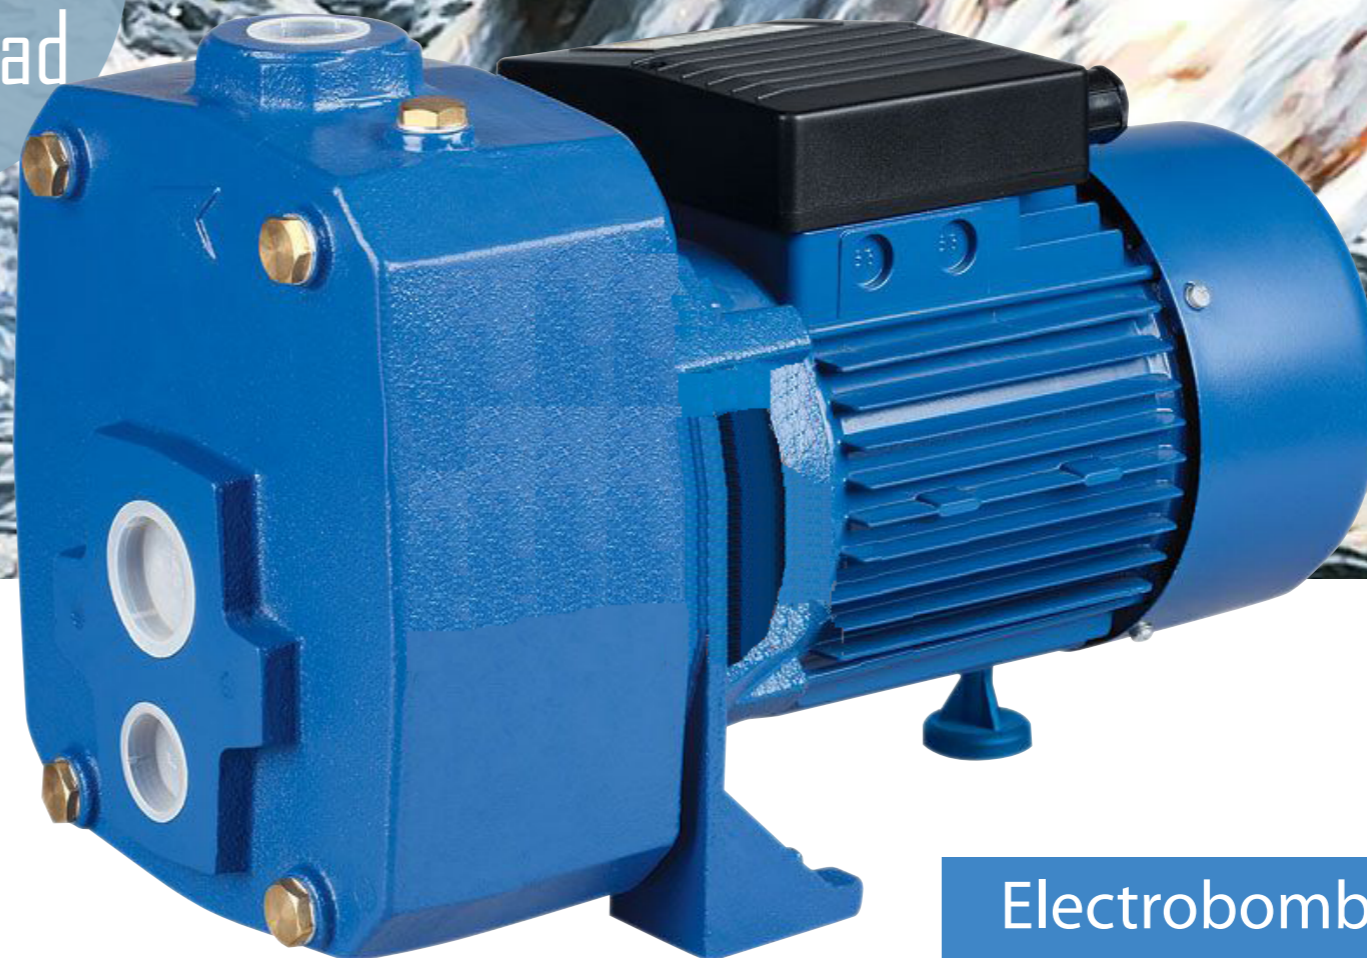

BCN
bombas

45 m.
profundidad

SERIE **D**

Electrobomba autoaspirante
para aspiraciones profundas.