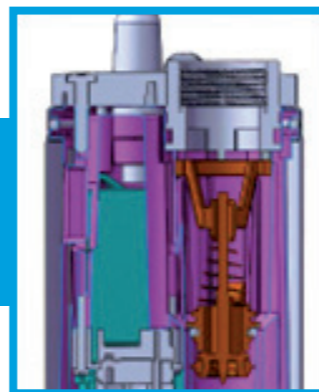

BCN
bombas

Serie

MULTICOM

Electrobomba sumergible multicelular con DISPOSITIVO DE CONTROL DE PRESIÓN incorporado para ARRANQUE Y PARO AUTOMÁTICO.

Control Automático
Integrado

- Protección por falta de agua
- Rearme automático
- Protección por detección de fugas en instalación.