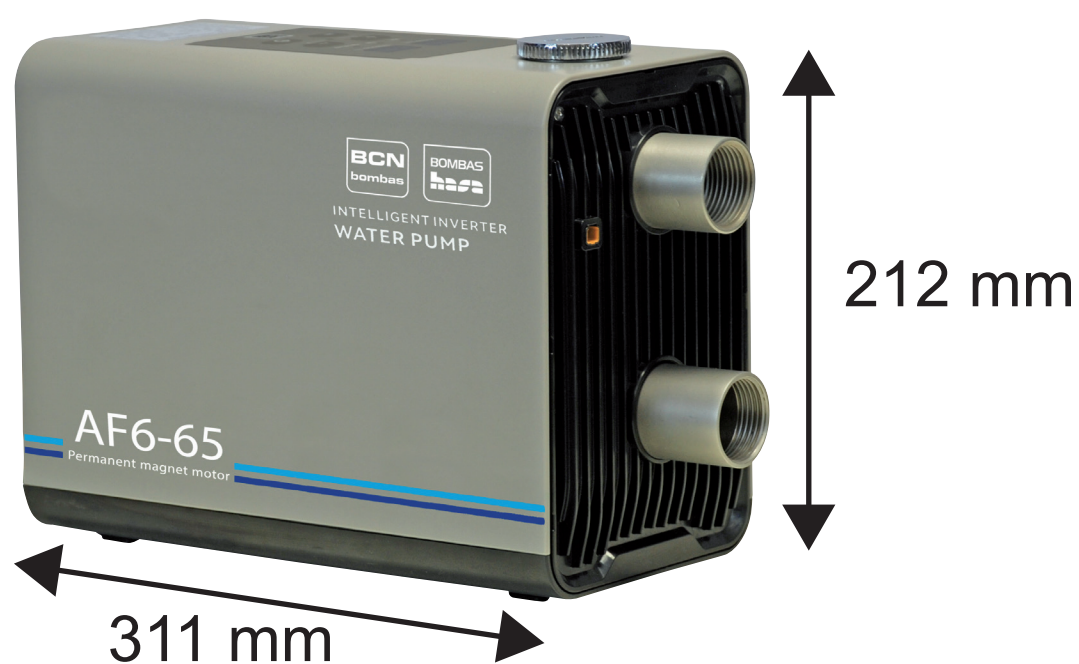

AF6-65

Presión máxima 6,5 BAR

¡REDUCIDO TAMAÑO, ALTO RENDIMIENTO!

GRUPO DE PRESIÓN COMPACTO DE ALTA EFICIENCIA IE-5

- Ahorro energético.
- Motor de imanes permanentes.
- Calidad del agua.
- Presión constante.
- APP WiFi
- Silencioso.
- Multiprotección.

Posibilidad de instalar dos bombas en paralelo con alternancia