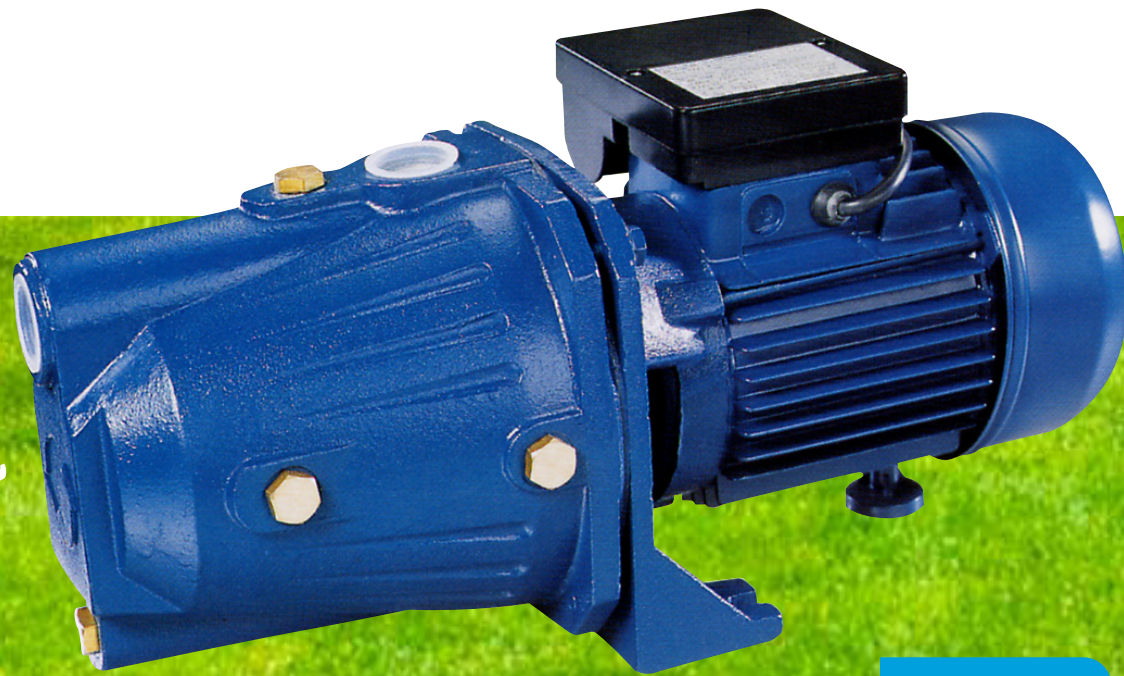

Jet

La bomba que necesita su jardín.

Electrobomba autoaspirante ideal para pequeños riegos y grupos de presión.

BCN
bombas